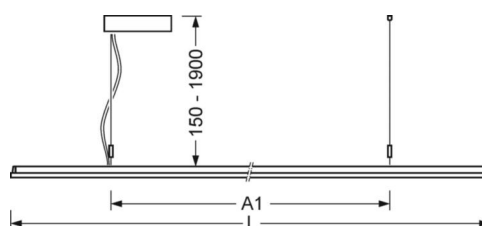

DEEP-LINK

<https://www.regiolux.de/ru/article/46205026175>

Ссылка	LED 5900lm 830
ηLB	100 %
Φ ↓/↑	74 % / 26 %
UGR поп./вдоль дисплей	16.8 / 16.1
	65° < 3000cd/m ²

Механика

цвет корпуса	серебристый/ белый алюминий RAL 9006
размеры (LxWxH/DxH)	1558mm x 321mm x 24mm
вес (нетто)	6kg
Вид монтажа	установка отдельных светильников на подвесе, маятниково-подвесные световые полосы

размеры

L	1558 mm	Длина
B	321 mm	Ширина
H	24 mm	Высота
A1	900 mm	Расстояние между точками крепежа при одиночной установке
P min	150 mm	Минимальная длина подвеса
P max	1900 mm	Максимальная длина подвеса