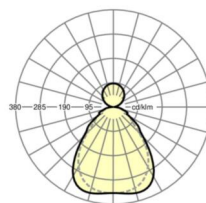

параметры

номер заказа	46205026175
код EAN	4020863378272
номер таможенного тарифа	94051190
Знак прохождения контроля	IP 20, класс защиты I, для рабочих мест за дисплеем 65° < 3000, F, Indoor, CE
Степень ударопрочности IK	IK02
Температура окружения	ta 25°C
Особые свойства	Готовность к IoT «Ready for IoT»
Гарантийный срок	5 лет
Государственные программы поддержки	BEG - государственные субсидии для энергосберегающих зданий (действительна только для Германии)

электротехника

Балласт	Электронный драйвер DALI2 (1 штука)
Мощность системы	48W
сетевое напряжение	230V/50Hz
автоматический предохранитель (пусковой ток)	12 штук/B10, 20 штук/B16, 21 штук/C10, 33 штук/C16
класс энергосбережения/Источник света	D

Оптика

Оснастка	LED, цветопередача/оттенок света CRI ≥ 80 / 3000K
Допуск для координаты цветности (MacAdam)	3SDCM
Номинальный световой поток	5932lm
Срок службы LED	50000h L90/B10 (Tq 25°C)
светоотдача светильников	125lm/W
UGR поп./вдоль	16.8 / 16.1

DEEP-LINK

<https://www.regiolux.de/ru/article/46205026175>