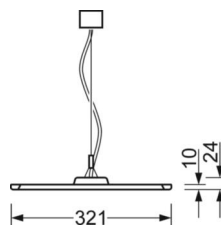

DEEP-LINK

<https://www.regiolux.de/ru/article/46205026175>

Ссылка	LED 5900lm 830
ηLB	100 %
Φ ↓/↑	74 % / 26 %
UGR поп./вдоль дисплей	16.8 / 16.1
	65° < 3000cd/m ²

Механика

цвет корпуса	серебристый/ белый алюминий RAL 9006
размеры (LxWxH/DxH)	1558mm x 321mm x 24mm
вес (нетто)	6kg
Вид монтажа	установка отдельных светильников на подвесе, маятниково-подвесные световые полосы

размеры

L	1558 mm	Длина
B	321 mm	Ширина
H	24 mm	Высота
A1	900 mm	Расстояние между точками крепежа при одиночной установке
P min	150 mm	Минимальная длина подвеса
P max	1900 mm	Максимальная длина подвеса